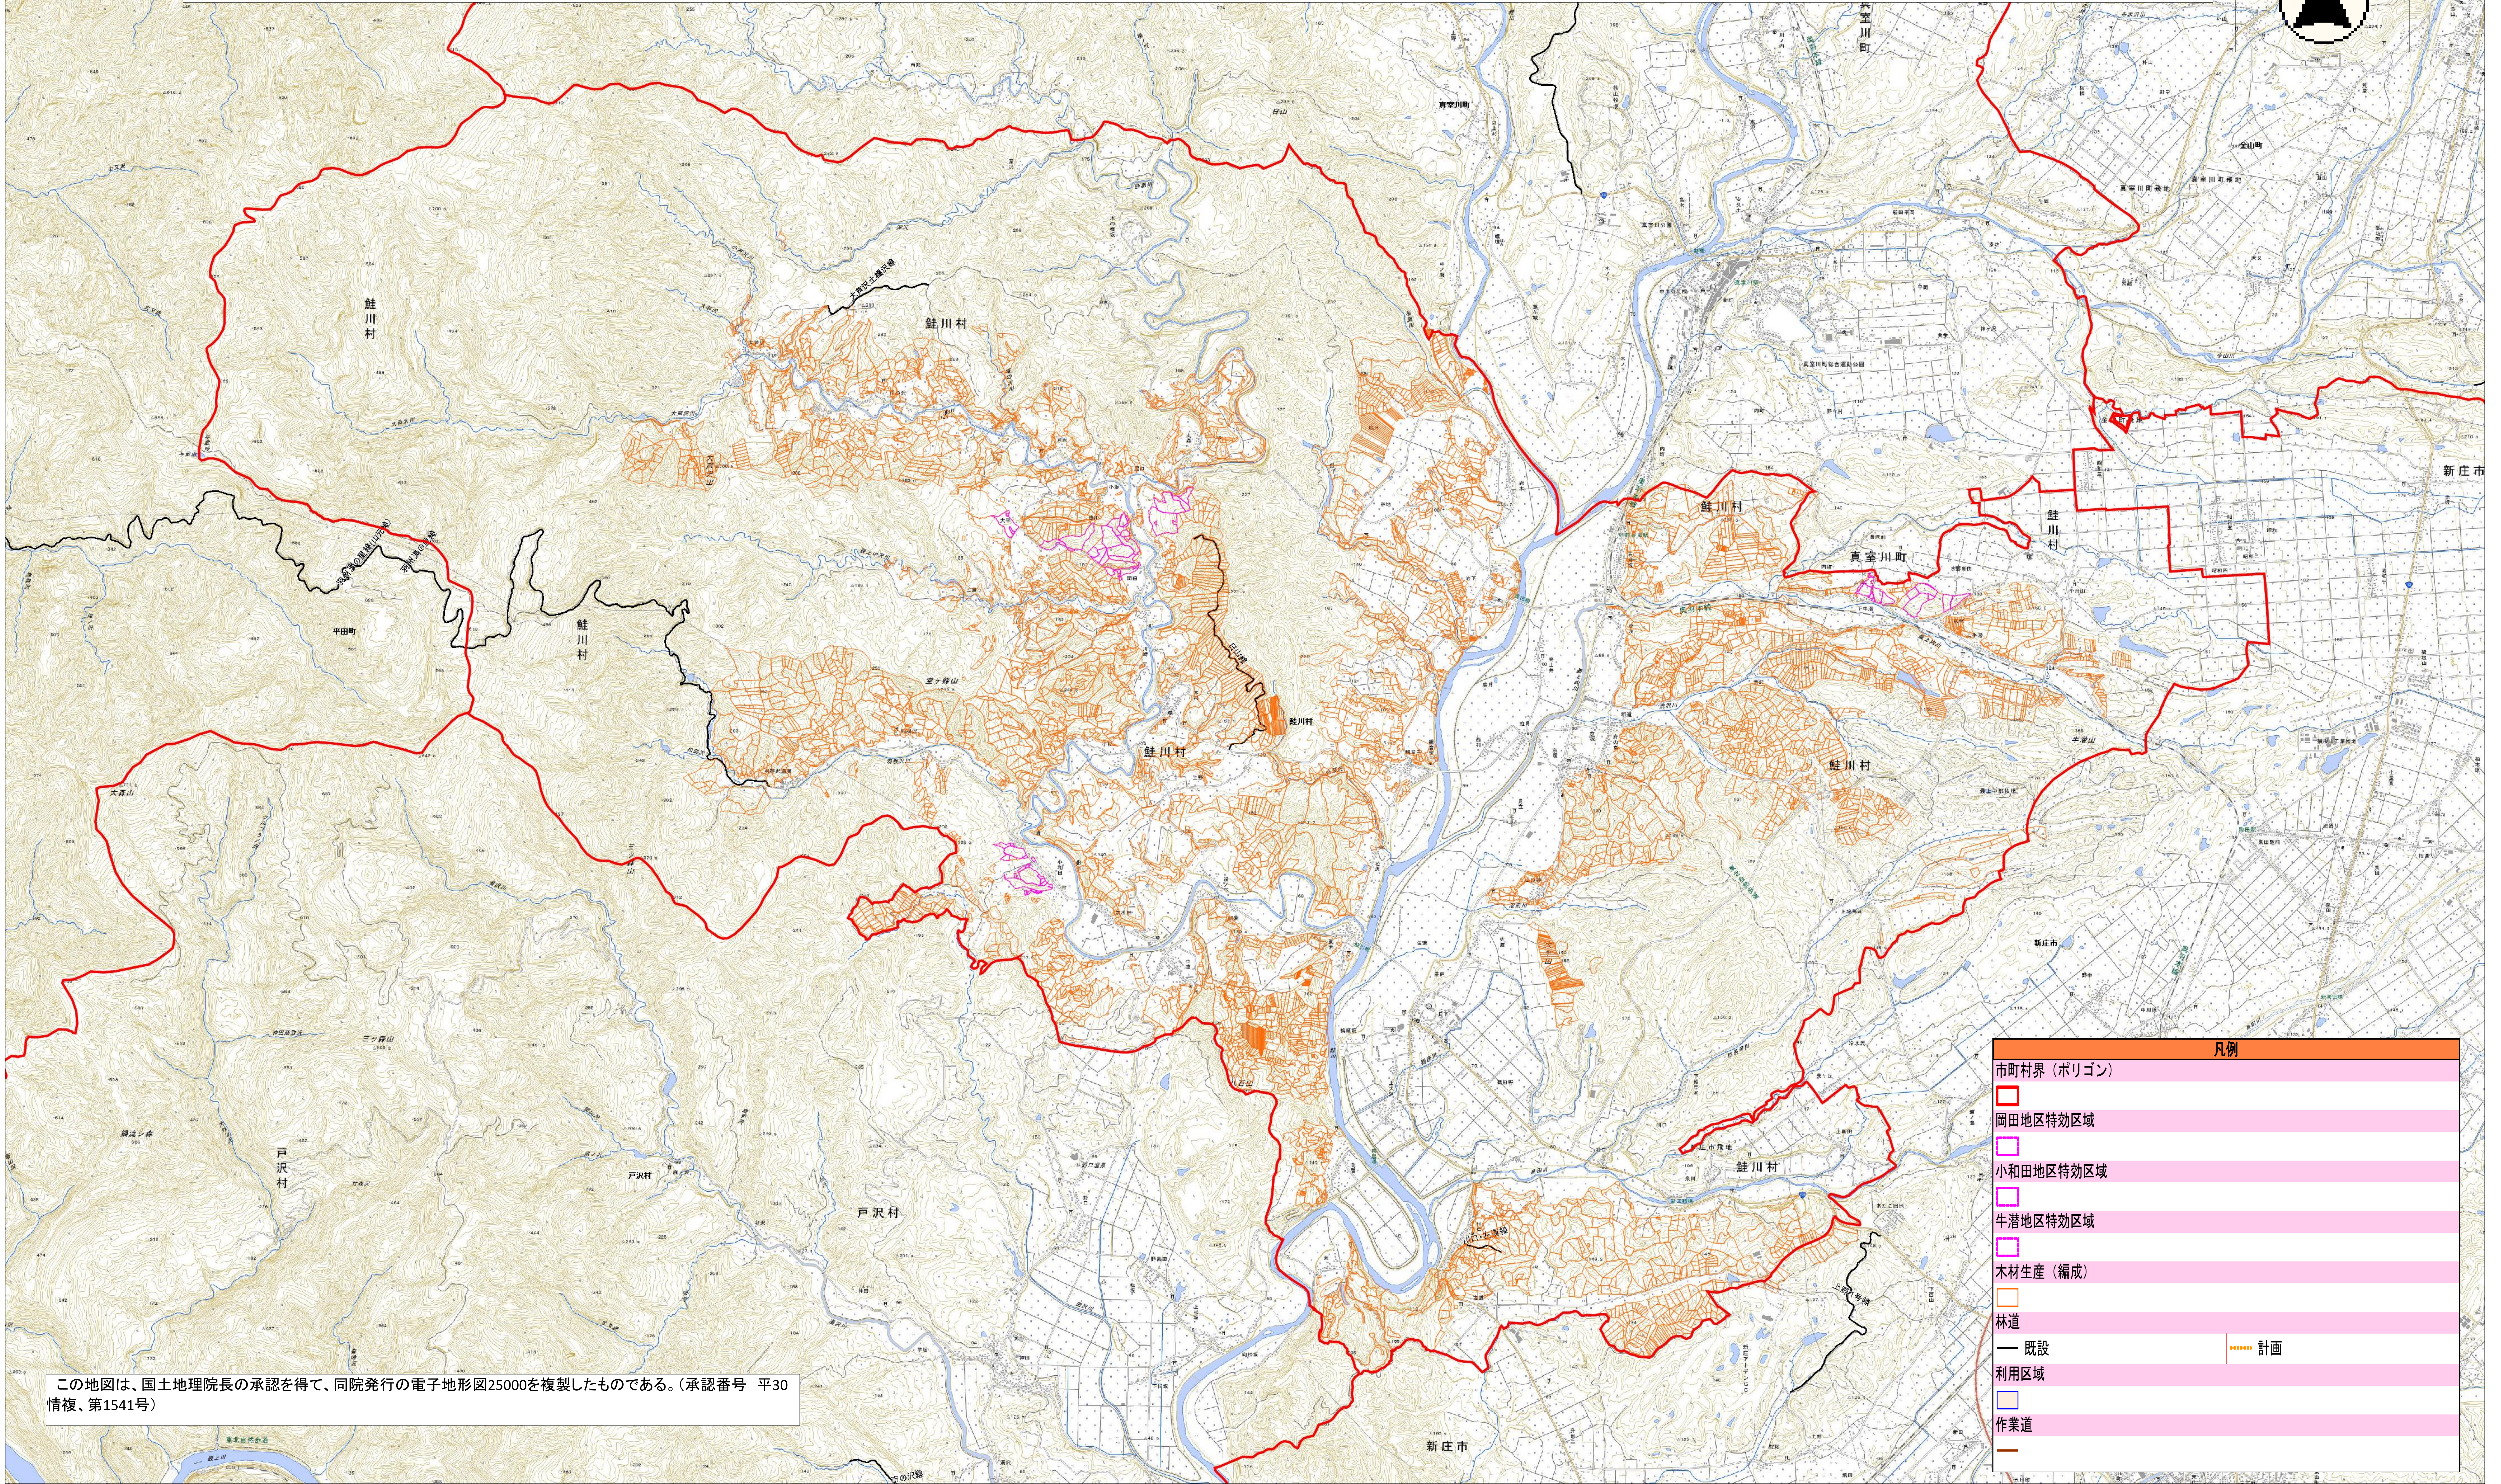

鮭川村森林整備計画概要図

(木材の生産機能の維持増進を図るための森林施業を推進すべき森林の区域、特に効率的な施業が可能な森林)

凡例	
	市町村界 (ポリゴン)
	岡田地区特効区域
	小和田地区特効区域
	牛潜地区特効区域
	木材生産 (編成)
	林道
	既設
	計画
	利用区域
	作業道

この地図は、国土地理院長の承認を得て、同院発行の電子地形図25000を複製したものである。(承認番号 平30情複、第1541号)